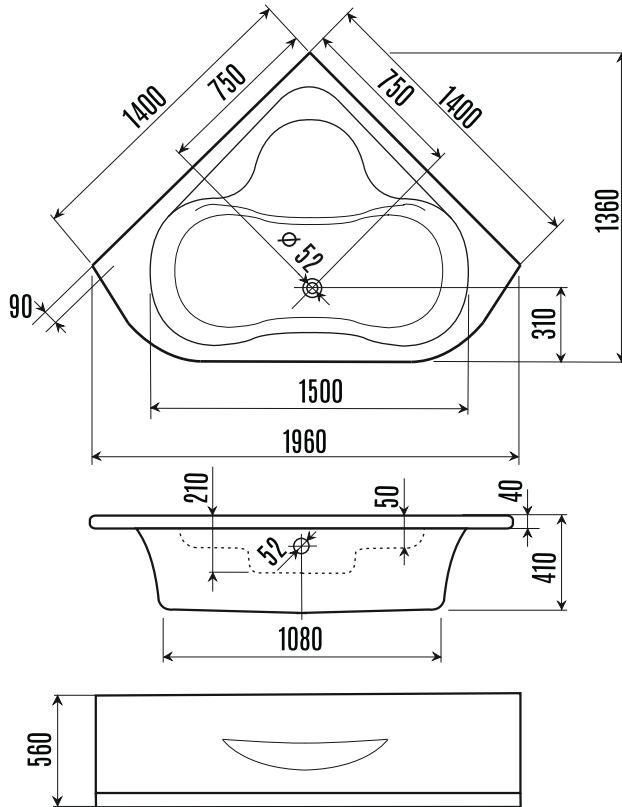

tehničke karakteristike proizvoda

Naziv	Zapremina	Nožice	Obloga	Postolje	Masaža
Tilia 140x140	220l	○	○	○	○
Tilia 140x140/o	220l	●	●	●	●