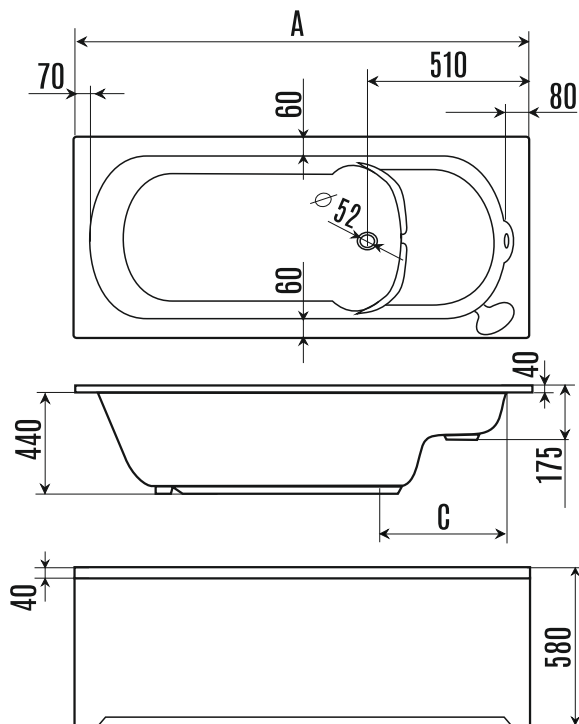

tehničke karakteristike proizvoda

Naziv:	A	B	C	Zapremina	Nožice	Obloga	Postoje	Masaža
Sepium 120x70	1200	700	400	70l	○	○	○	○
Sepium 140x70	1400	700	400	80l	○	○	○	○
Sepium 160x70	1600	700	400	90l	○	○	○	○
Sepium 120x70/o	1200	700	400	70l	●	●	●	●
Sepium 140x70/o	1400	700	400	80l	●	●	●	●
Sepium 160x70/o	1600	700	400	90l	●	●	●	●