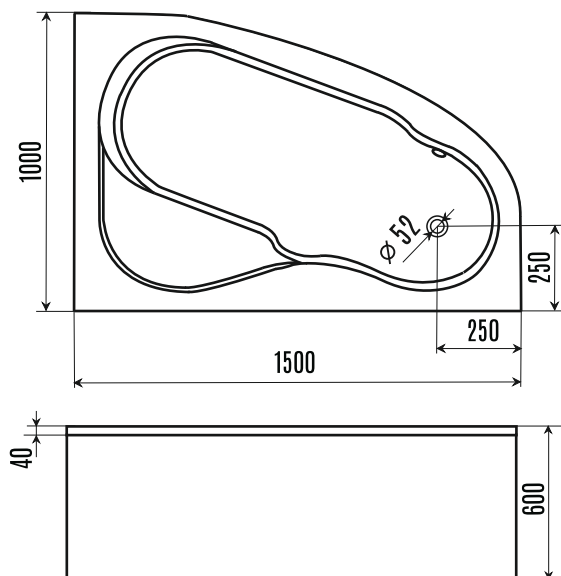

tehničke karakteristike proizvoda

Naziv	Zapremina	Nožice	Obloga	Postolje	Masaža
Malva 150x100 (L,D)	120l	○	○	○	○
Malva 150x100/o (L,D)	120l	●	●	●	●