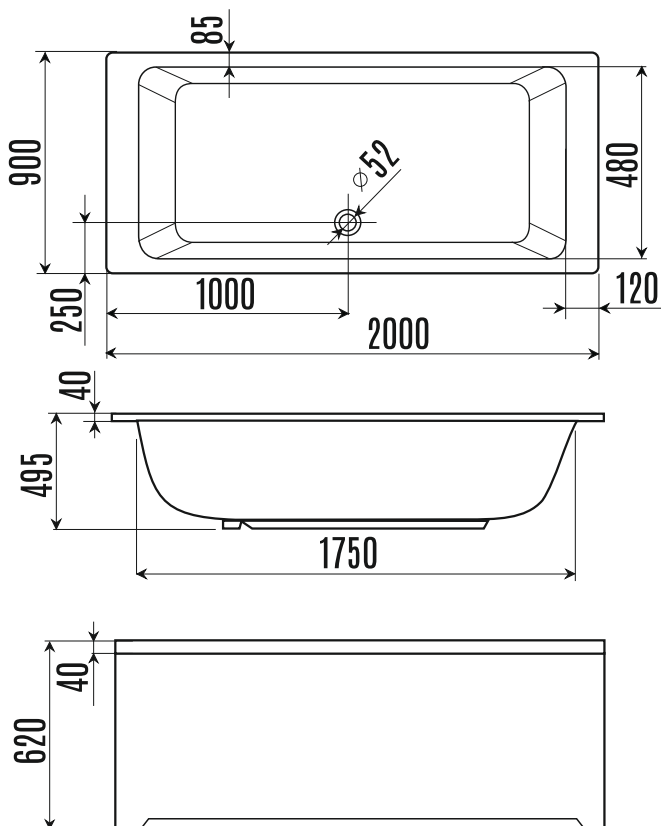

tehničke karakteristike proizvoda

| Naziv | Zapremina | Nožice | Obloga | Postolje | Masaža |
|------------------|-----------|--------|--------|----------|--------|
| Lupinus 200x90 | 275l | ○ | ○ | ○ | ○ |
| Lupinus 200x90/o | 275l | ● | ● | ● | ● |