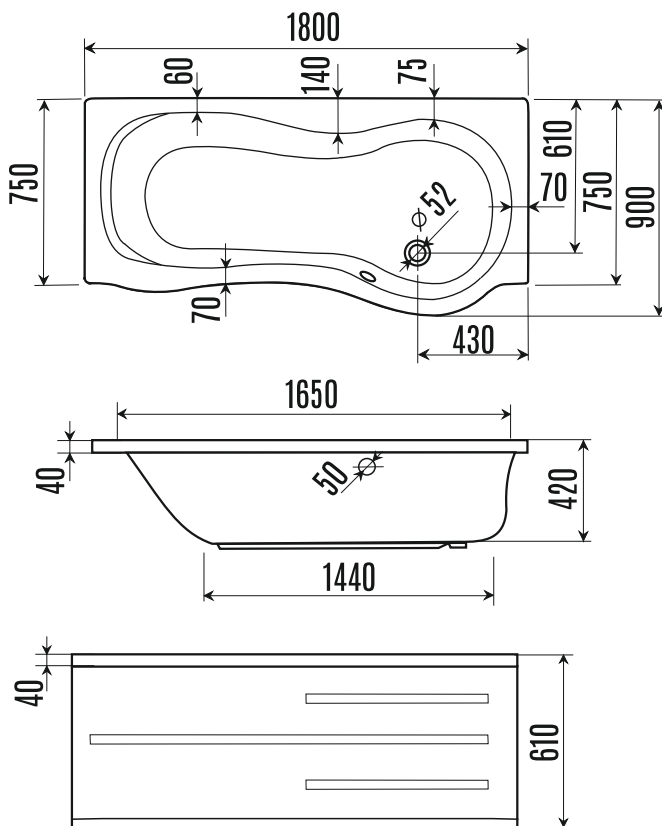

tehničke karakteristike proizvoda

Naziv	Zapremina	Nožice	Obloga	Postolje	Masaža
Lotus 180x75/90	180l	●	●	●	●
Lotus 180x75/90	180l	●	●	●	●