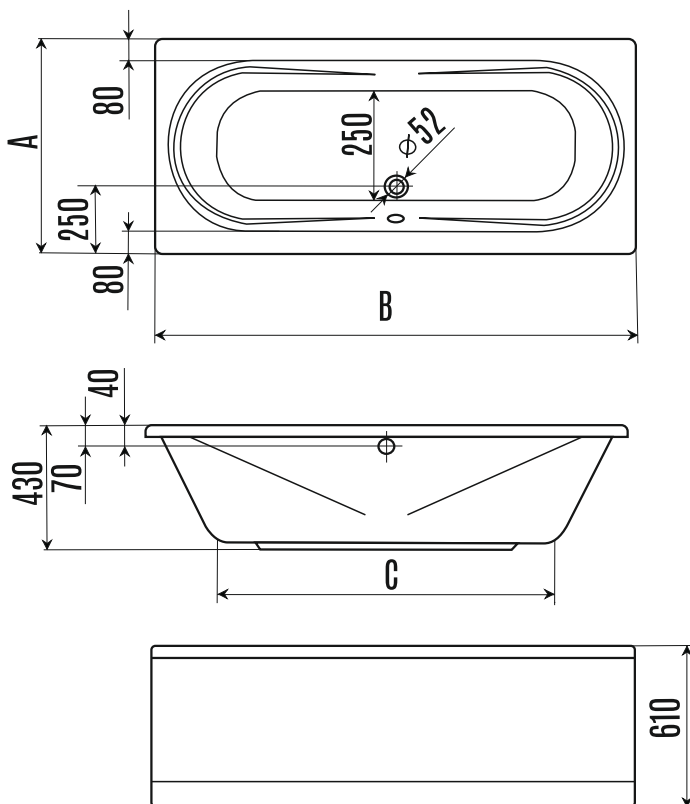

tehničke karakteristike proizvoda

Naziv	Zapremina	A	B	C	Nožice	Obloga	Postolje	Masaža
Astilbe 170x75	230l	750	1700	1140	○	○	○	○
Astilbe 180x80	255l	800	1800	1240	○	○	○	○
Astilbe 170x75/o	230l	750	1700	1140	●	●	●	●
Astilbe 180x80/o	255l	800	1800	1240	●	●	●	●

dimenzije u mm