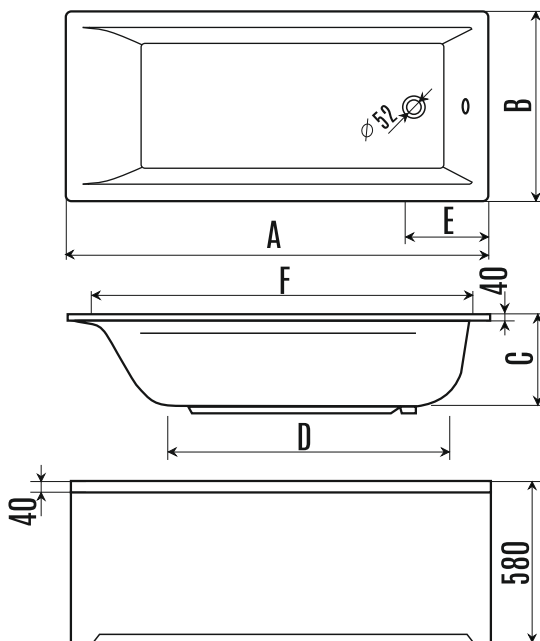

## tehničke karakteristike proizvoda

Naziv:	A	B	C	D	E	F
Altea 160x80	1600	800	400	800	310	1200
Altea 180x80	1800	800	400	950	310	1400

Naziv	Zapremina	Nožice	Obloga	Postolje	Masaža
Altea 160x80	95l	○	○	○	○
Altea 180x80	120l	○	○	○	○
Altea 160x80/o	95l	●	●	●	●
Altea 180x80/o	120l	●	●	●	●