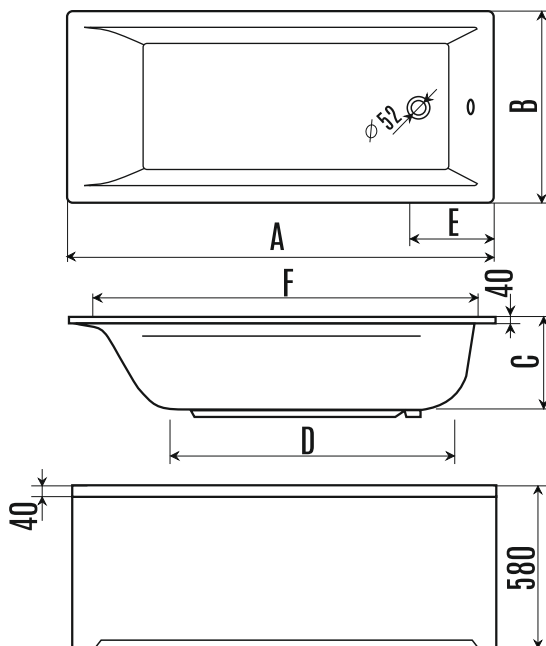

tehničke karakteristike proizvoda

Naziv:	A	B	C	D	E	F
Altea 140x70	1400	700	400	740	280	1060
Altea 160x70	1600	700	400	800	310	1200
Altea 170x70	1700	700	400	900	310	1230

Naziv	Zapremina	Nožice	Obloga	Postolje	Masaža
Altea 140x70	65l	○	○	○	○
Altea 160x70	85l	○	○	○	○
Altea 170x70	110l	○	○	○	○
Altea 140x70/o	65l	●	●	●	●
Altea 160x70/o	85l	●	●	●	●
Altea 170x70/o	110l	●	●	●	●