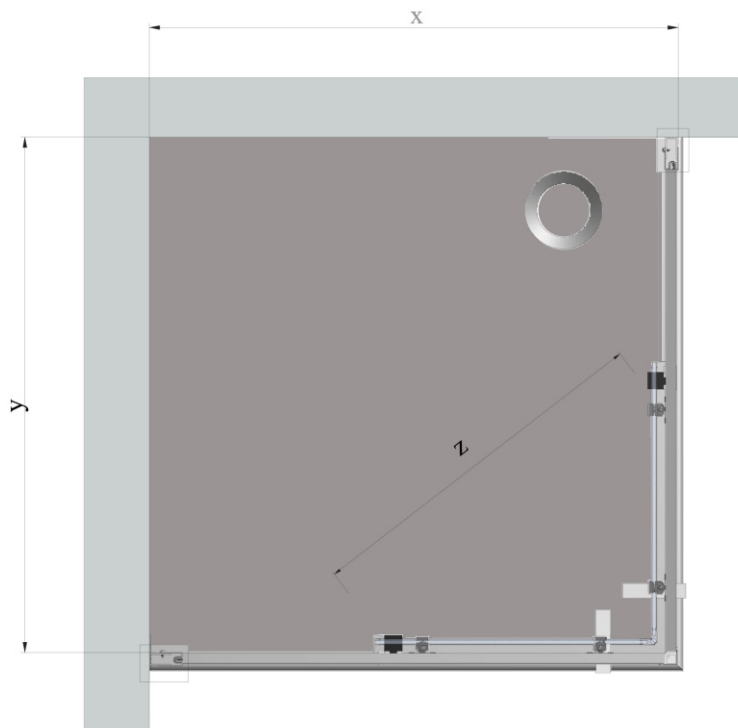

TEHNIČKI LIST

MODEL: DUAL

DIMENZIJE:

70x70 H183
80x80 H183
90x90 H183
100x100 H183
70x70 H190
80x80 H190
90x90 H190
100x100 H190

Brčko, BiH, tel. 049 590 470, fax. 049 590 473

„Tabela 1. Dimenzije ulaza paravana

r/b	DUAL	x (mm)	y (mm)	z (mm)
1.	70x70 H183	700	700	420
2.	80x80 H183	800	800	480
3.	90x90 H183	900	900	490
4.	100x100 H183	1000	1000	550

www.hidrastil.ba