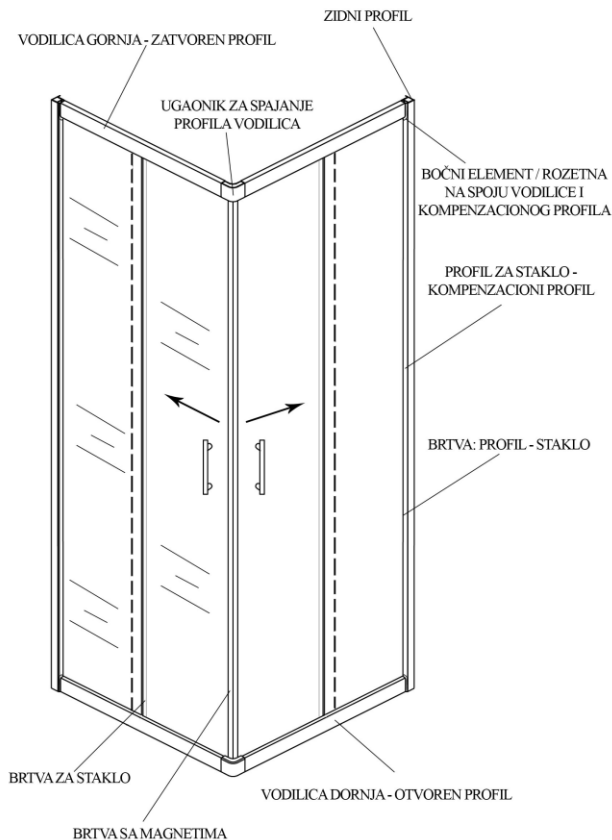

TEHNIČKI LIST

MODEL: DUAL

DIMENZIJE:

70x70 H183
80x80 H183
90x90 H183
100x100 H183
70x70 H190
80x80 H190
90x90 H190
100x100 H190

Brčko, BiH, tel. 049 590 470, fax. 049 590 473

„Tabela 1. Dimenzije ulaza paravana

r/b	DUAL	x (mm)	y (mm)	z (mm)
1.	70x70 H183	700	700	420
2.	80x80 H183	800	800	480
3.	90x90 H183	900	900	490
4.	100x100 H183	1000	1000	550

www.hidrastil.ba